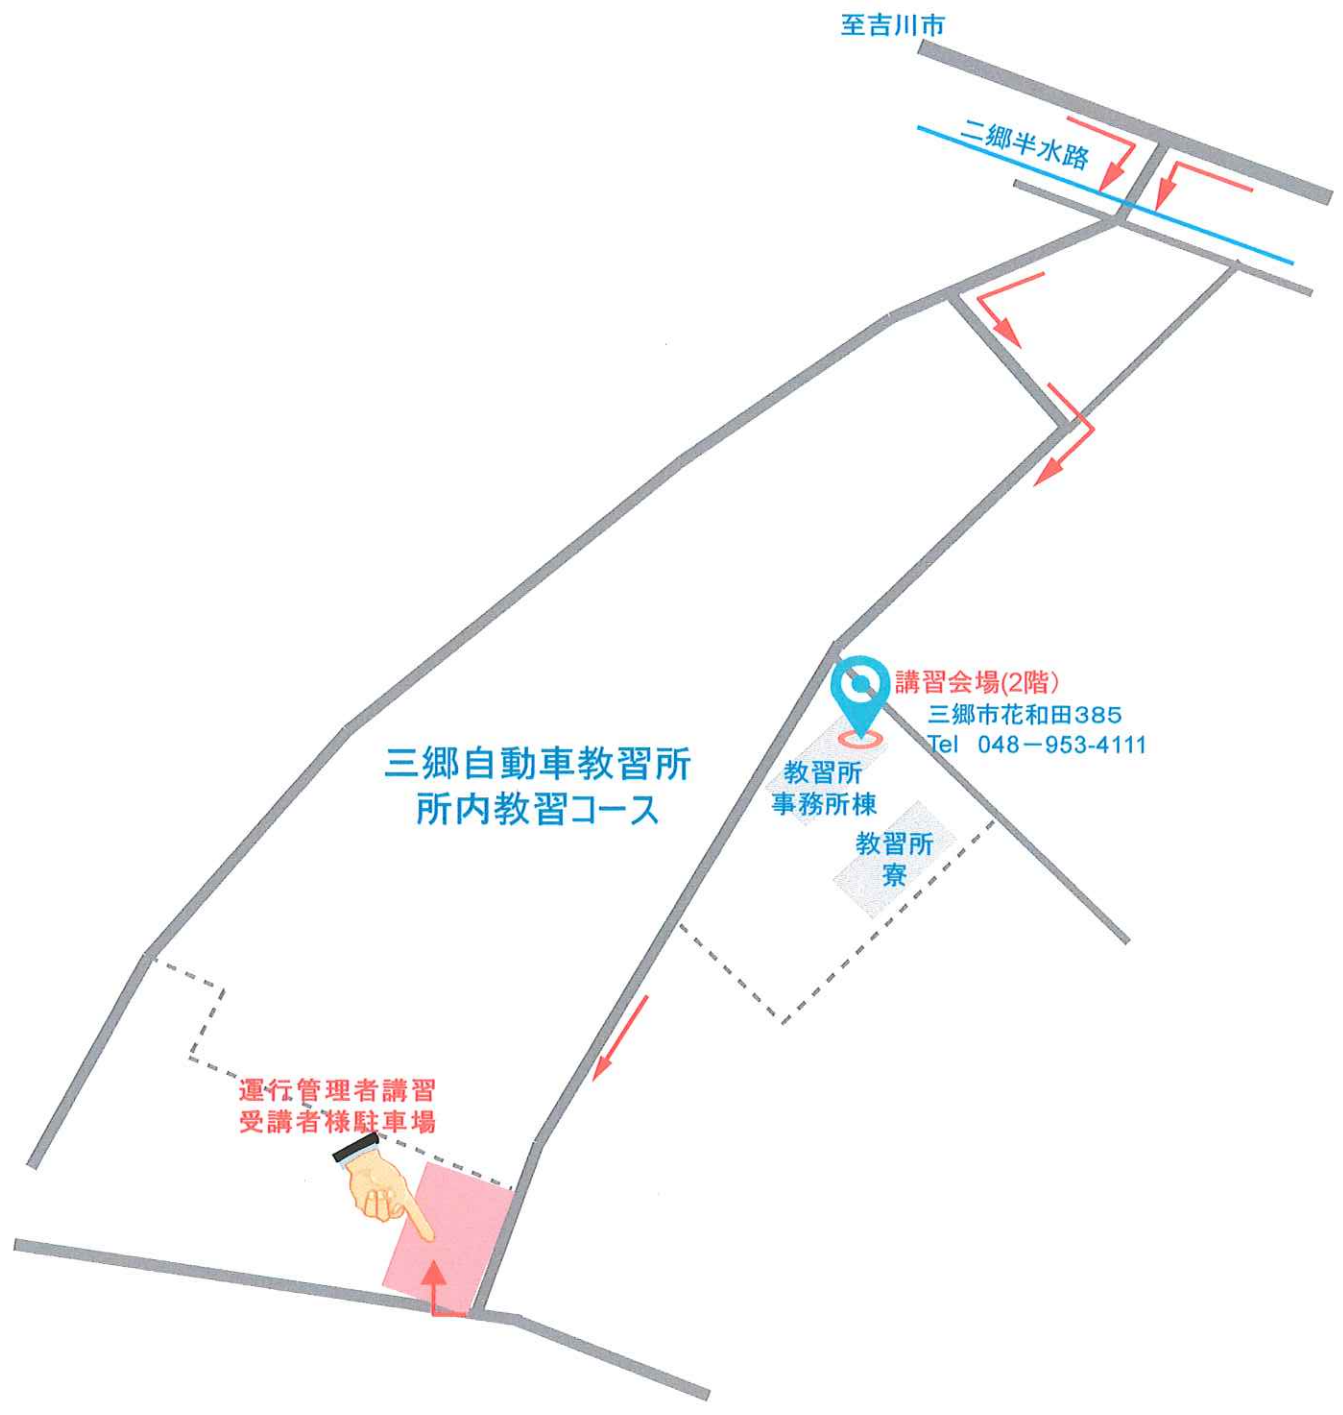

運行管理者講習 三郷会場(三郷教習所) 駐車場・会場案内図

三郷教習所事務所棟内講習会場案内図

道路側(教習コース側) (1階)

(2階)