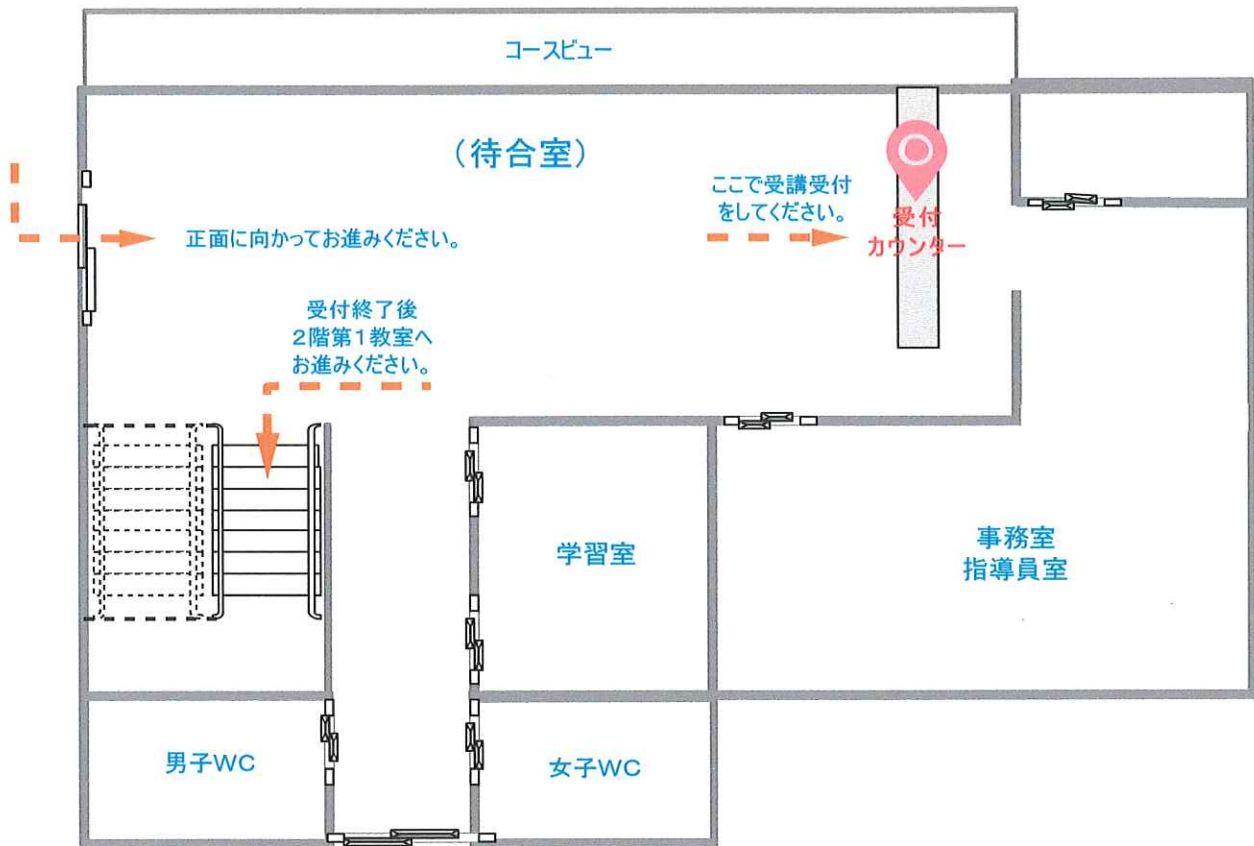

運行管理者講習 三郷会場(三郷教習所) 駐車場・会場案内図

三郷教習所事務所棟内講習会場案内図

道路側(教習コース側) (1階)

(2階)