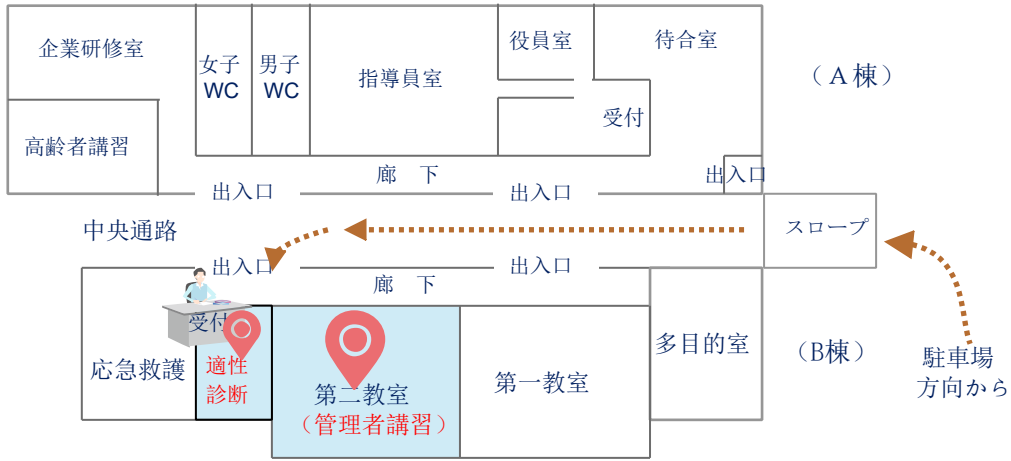

# 運行管理者講習適性診断 大宮会場（日進教習所）駐車場 会場案内図

(円形内アップ図)